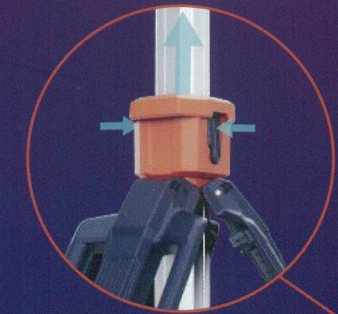

# 軽くて持ち運びが簡単

組み立ては、たったの20秒

タワーを固定

この金具を押し下げると  
三脚が開きます

ペグで足を固定  
することができます。

# 2ヘッドで角度調整が自由自在

## 引掛けフック

携帯電話を充電  
するときこのフック  
に引掛けて充電

※シングルヘッドには、下記のACアダプター差込口はありません。