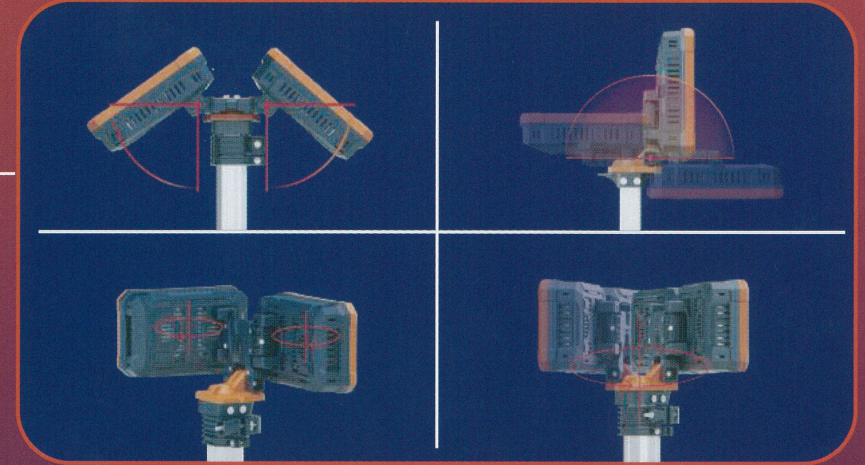

# 軽くて持ち運びが簡単

組み立ては、たったの20秒

タワーを固定

この金具を押し下げると  
三脚が開きます

ペグで足を固定  
することができます。

# 2ヘッドで角度調整が自由自在

## 引掛けフック

携帯電話を充電  
するときこのフック  
に引掛けて充電

※シングルヘッドには、下記のACアダプター差込口はありません。

## AC充電アダプター

AC電源の入力口にア  
ダプターの充電口を  
差し込みACからの  
電源で点灯します。  
調光も可能です。

建設現場の暗い場所

夜間の建設工事現場

夜間の道路工事現場

野外キャンプ

夜間の鉄道工事現場

トンネル工事の照明