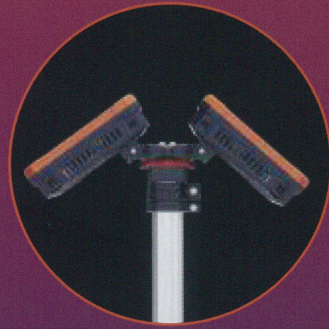

# 軽くて持ち運びが簡単

組み立ては、たったの20秒

タワーを固定

この金具を押し下げると  
三脚が開きます

ペグで足を固定  
することができます。

# 2ヘッドで角度調整が自由自在

## 引掛けフック

携帯電話を充電  
するときこのフック  
に引掛けて充電

※シングルヘッドには、下記のACアダプター差込口はありません。