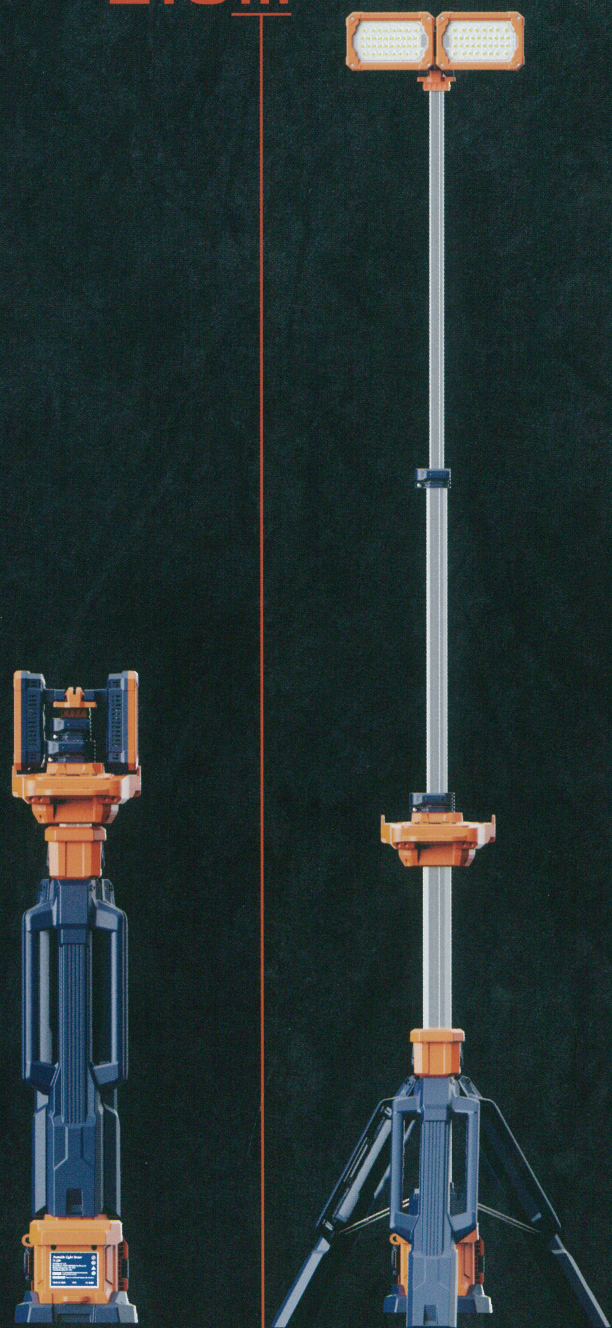

One person operation

バッテリーを除いた重量は5.9kgと軽量

1.0m

2.3m

仕様

TL-200 シングルヘッド

高さ	1m~2.3m
重量	5.9kg(本体)
電源	D24バッテリーパックのみ対応
輝度	0~3,000LM
点灯可能時間	>8時間(スタンダードモード、D24-100)
防雨性	IP65
USB出力電源	5V 2A(2ポート)

TL-200 ダブルヘッド

高さ	1m~2.3m
重量	5.9kg(本体)
電源	D24バッテリーパック/AC100-277V
輝度	0~3,000LM
点灯可能時間	>8時間(スタンダードモード、D24-100)
防雨性	IP65
USB出力電源	5V 2A(2ポート)

品番 MMC-TL-200-SH	TL-200 シングルヘッドポータブルタイトタワー軽量モデル			
モード	ターボモード	スタンダードモード	バランスモード	Ecoモード
明るさ	3,000lm	2,000lm	1,200lm	350lm
点灯時間(DC24-54)バッテリー1個専用	2h	4h	8h	22h
点灯時間(DC24-100)バッテリー1個専用	4h	8h	16h	44h
バッテリー使用時最大	3,000LM			

品番 MMC-TL-200-WH	TL-200 ダブルヘッドポータブルタイトタワー軽量モデル			
モード	ターボモード	スタンダードモード	バランスモード	Ecoモード
明るさ	5,000lm	3,000lm	1,800lm	500lm
点灯時間(DC24-54)バッテリー1個専用	2h	4h	8h	22h
点灯時間(DC24-100)バッテリー1個専用	4h	8h	16h	44h
ACアダプター使用時最大	11,000LM			

パッケージ

モデル	梱包サイズ	1箱/1梱包
TL-200 Single head	1,070x240x300mm	7.2KG±5%
TL-200 Dual head	1,070x240x300mm	7.6KG±5%