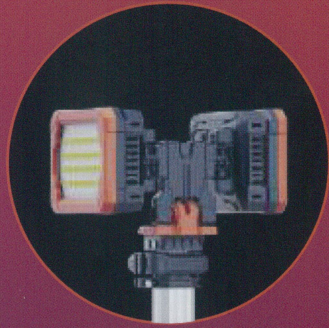

# 軽くて持ち運びが簡単

組み立ては、たったの20秒

タワーを固定

この金具を押し下げると  
三脚が開きます

ペグで足を固定  
することができます。

# 2ヘッドで角度調整が自由自在

## 引掛けフック

携帯電話を充電  
するときこのフック  
に引掛けて充電

※シングルヘッドには、下記のACアダプター差込口はありません。