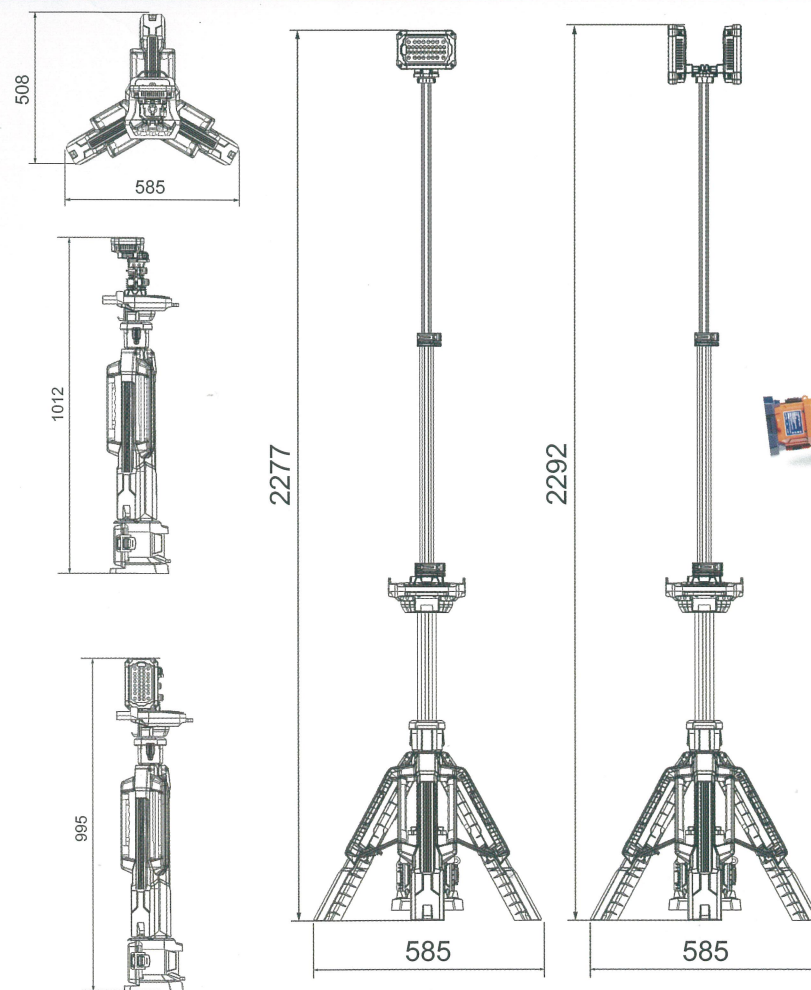

TL-200 ダブルヘッド

高さ	1m~2.3m
重量	5.9kg(本体)
電源	D24バッテリーパック/AC100-277V
輝度	0~3,000LM
点灯可能時間	>8時間(スタンダードモード、D24-100)
防雨性	IP65
USB出力電源	5V 2A(2ポート)

品番 MMC-TL-200-SH	TL-200 シングルヘッドポータブルタイトタワー軽量モデル			
モード	ターボモード	スタンダードモード	バランスモード	Ecoモード
明るさ	3,000lm	2,000lm	1,200lm	350lm
点灯時間(DC24-54)バッテリー1個専用	2h	4h	8h	22h
点灯時間(DC24-100)バッテリー1個専用	4h	8h	16h	44h
バッテリー使用時最大	3,000LM			

品番 MMC-TL-200-WH	TL-200 ダブルヘッドポータブルタイトタワー軽量モデル			
モード	ターボモード	スタンダードモード	バランスモード	Ecoモード
明るさ	5,000lm	3,000lm	1,800lm	500lm
点灯時間(DC24-54)バッテリー1個専用	2h	4h	8h	22h
点灯時間(DC24-100)バッテリー1個専用	4h	8h	16h	44h
ACアダプター使用時最大	11,000LM