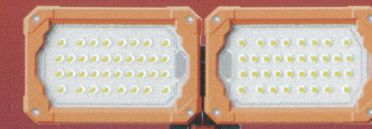

# 軽くて持ち運びが簡単

組み立ては、たったの20秒

タワーを固定

この金具を押し下げると  
三脚が開きます

ペグで足を固定  
することができます。

# 2ヘッドで角度調整が自由自在

## 引掛けフック

携帯電話を充電  
するときこのフック  
に引掛けて充電

※シングルヘッドには、下記のACアダプター差込口はありません。