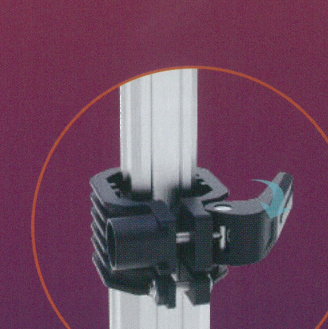

# 軽くて持ち運びが簡単

組み立ては、たったの20秒

タワーを固定

この金具を押し下げると  
三脚が開きます

ペグで足を固定  
することができます。

# 2ヘッドで角度調整が自由自在

## 引掛けフック

携帯電話を充電  
するときこのフック  
に引掛けて充電

※シングルヘッドには、下記のACアダプター差込口はありません。