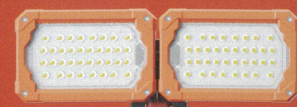

# 軽くて持ち運びが簡単

組み立ては、たったの20秒

タワーを固定

この金具を押し下げると  
三脚が開きます

ペグで足を固定  
することができます。

# 2ヘッドで角度調整が自由自在

## 引掛けフック

携帯電話を充電  
するときこのフック  
に引掛けて充電

※シングルヘッドには、下記のACアダプター差込口はありません。