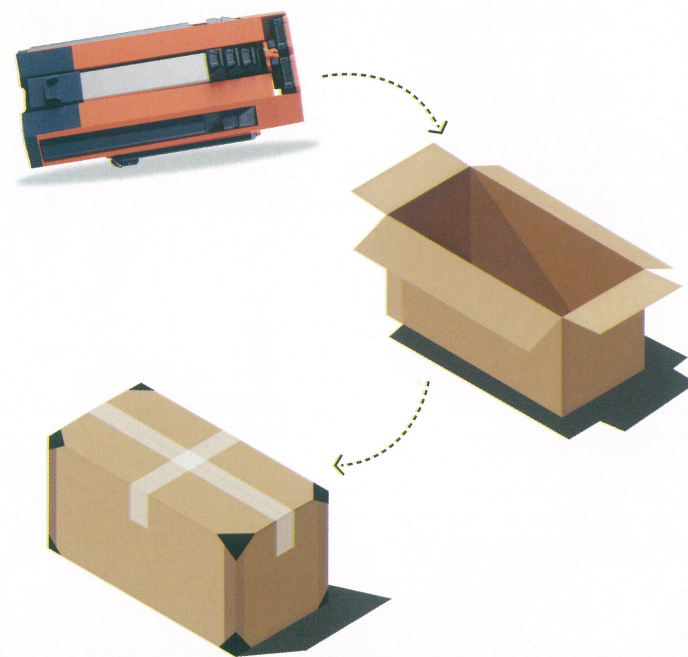

ポータブル
ライトタワー

TL-400

片手で軽々と持ち運び、
即使用可能
ポータブルバッテリー
充電式ライトタワー

品番 MMC-TL-400-SH	TL-400 シングルヘッドポータブルライトタワー軽量モデル			
モード	ターボモード	スタンダードモード	バランスモード	Ecoモード
明るさ	8,000lm	5,000lm	3,000lm	800lm
点灯時間(DC24-54)バッテリー1個専用	1.5h	3h	6h	16h
点灯時間(DC24-100)バッテリー1個専用	3h	6h	12h	32h

パッケージ

モデル	梱包サイズ	1箱/1梱包
TL-400 Single head	710x390x370mm	12.6KG±5%

株式会社 エムエムシー

愛知県春日井市不二ガ丘1-20
TEL.0568-37-2010 FAX.0568-37-2011
HP : <http://m-m-c.jp>

MMC.,Co.Ltd

ホームページは
こちらからどうぞ

軽くて持ち運びが簡単

ワンタッチで開脚3秒

自動ロックのボール
引く / 降ろす / 止める
どの位置でも実現可能

下方方向に押せて
ボールが収められる

左右330°+アップ/ダウン180°
発光面角度調整可能

片手で自由に照射方向が変えられ、
照らしたい場所だけを照らすことが可能。