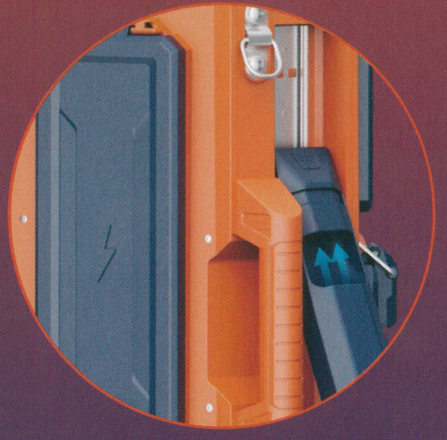

自動ロックのボール
引く / 降ろす / 止める
どの位置でも実現可能

下方方向に押せて
ボールが収められる

左右330°+アップ/ダウン180°
発光面角度調整可能

片手で自由に照射方向が変えられ、
照らしたい場所だけを照らすことが可能。