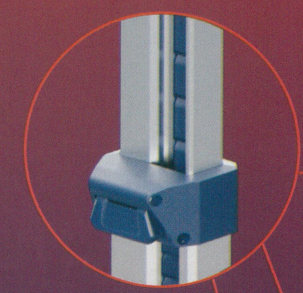

自動ロックのボール
引く / 降ろす / 止める
どの位置でも実現可能

下方方向に押せて
ボールが収められる

左右330°+アップ/ダウン180°
発光面角度調整可能

片手で自由に照射方向が変えられ、
照らしたい場所だけを照らすことが可能。