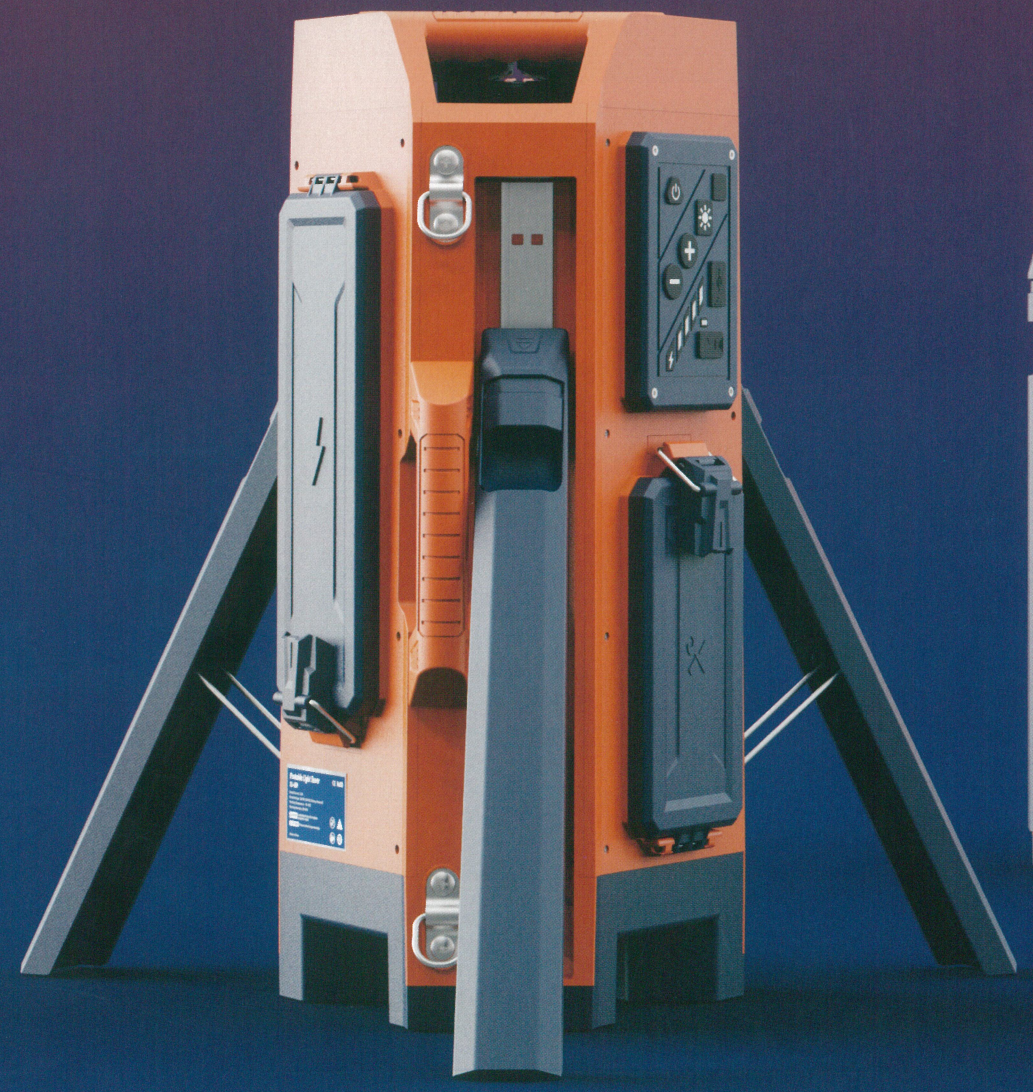

仕様

TL-400 シングルヘッド

高さ	6.45mX2.2m
重量	10.4kg(本体)
電源	D24バッテリーパック/AC100-277V
輝度	0~15,000LM
点灯可能時間	>9時間(100%出力で3個バッテリー取付時)

バッテリー

定格電流	98wh
定格電圧	24.5V
定格容量	4.0Ah
使用温度範囲	-10℃~50℃
使用湿度範囲	20%~98%

MMC.,Co.Ltd

Innovative LED Light Manufacturer

ポータブル
ライトタワー

TL-400

片手で軽々と持ち運び、
即使用可能
ポータブルバッテリー
充電式ライトタワー

品番 MMC-TL-400-SH	TL-400 シングルヘッドポータブルライトタワー軽量モデル			
モード	ターボモード	スタンダードモード	バランスモード	Ecoモード
明るさ	8,000lm	5,000lm	3,000lm	800lm
点灯時間(DC24-54)バッテリー1個専用	1.5h	3h	6h	16h
点灯時間(DC24-100)バッテリー1個専用	3h	6h	12h	32h

自動ロックのボール
引く / 降ろす / 止める
どの位置でも実現可能

下方方向に押せて
ボールが収められる

左右330°+アップ/ダウン180°
発光面角度調整可能

片手で自由に照射方向が変えられ、
照らしたい場所だけを照らすことが可能。