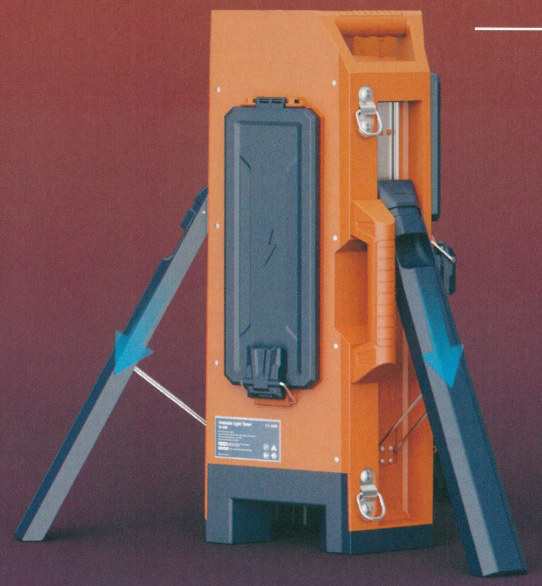

仕様

TL-400 シングルヘッド

高さ	6.45mX2.2m
重量	10.4kg(本体)
電源	D24バッテリーパック/AC100-277V
輝度	0~15,000LM
点灯可能時間	>9時間(100%出力で3個バッテリー取付時)

バッテリー

定格電流	98wh
定格電圧	24.5V
定格容量	4.0Ah
使用温度範囲	-10℃~50℃
使用湿度範囲	20%~98%

MMC.,Co.Ltd

Innovative LED Light Manufacturer

ポータブル
ライトタワー

TL-400

片手で軽々と持ち運び、
即使用可能
ポータブルバッテリー
充電式ライトタワー

品番 MMC-TL-400-SH	TL-400 シングルヘッドポータブルライトタワー軽量モデル			
モード	ターボモード	スタンダードモード	バランスモード	Ecoモード
明るさ	8,000lm	5,000lm	3,000lm	800lm
点灯時間(DC24-54)バッテリー1個専用	1.5h	3h	6h	16h
点灯時間(DC24-100)バッテリー1個専用	3h	6h	12h	32h

自動ロックのボール
引く / 降ろす / 止める
どの位置でも実現可能

下方方向に押せて
ボールが収められる

左右330°+アップ/ダウン180°
発光面角度調整可能

片手で自由に照射方向が変えられ、
照らしたい場所だけを照らすことが可能。