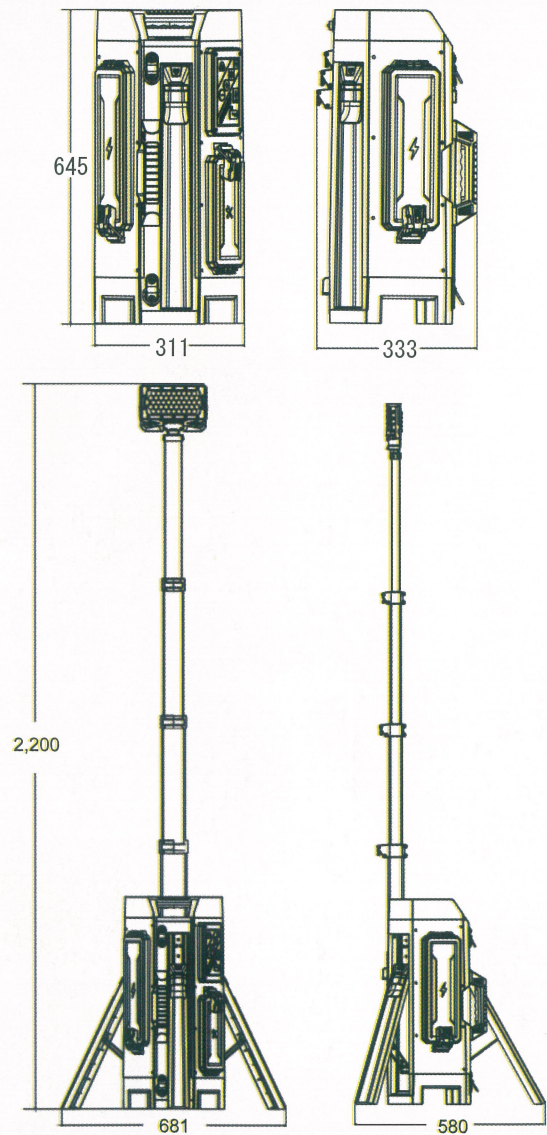

仕様

TL-400 シングルヘッド

高さ	6.45mX2.2m
重量	10.4kg(本体)
電源	D24バッテリーパック/AC100-277V
輝度	0~15,000LM
点灯可能時間	>9時間(100%出力で3個バッテリー取付時)

バッテリー

定格電流	98wh
定格電圧	24.5V
定格容量	4.0Ah
使用温度範囲	-10℃~50℃
使用湿度範囲	20%~98%

MMC.,Co.Ltd

Innovative LED Light Manufacturer

ポータブル
ライトタワー

TL-400

片手で軽々と持ち運び、
即使用可能
ポータブルバッテリー
充電式ライトタワー

品番 MMC-TL-400-SH	TL-400 シングルヘッドポータブルライトタワー軽量モデル			
モード	ターボモード	スタンダードモード	バランスモード	Ecoモード
明るさ	8,000lm	5,000lm	3,000lm	800lm
点灯時間(DC24-54)バッテリー1個専用	1.5h	3h	6h	16h
点灯時間(DC24-100)バッテリー1個専用	3h	6h	12h	32h

パッケージ

モデル	梱包サイズ	1箱/1梱包
TL-400 Single head	710x390x370mm	12.6KG±5%

株式会社 エムエムシー

愛知県春日井市不二ガ丘1-20
TEL.0568-37-2010 FAX.0568-37-2011
HP : <http://m-m-c.jp>

MMC.,Co.Ltd

ホームページは
こちらからどうぞ

軽くて持ち運びが簡単

ワンタッチで開脚3秒

自動ロックのボール
引く / 降ろす / 止める
どの位置でも実現可能

下方方向に押せて
ボールが収められる

左右330°+アップ/ダウン180°
発光面角度調整可能

片手で自由に照射方向が変えられ、
照らしたい場所だけを照らすことが可能。