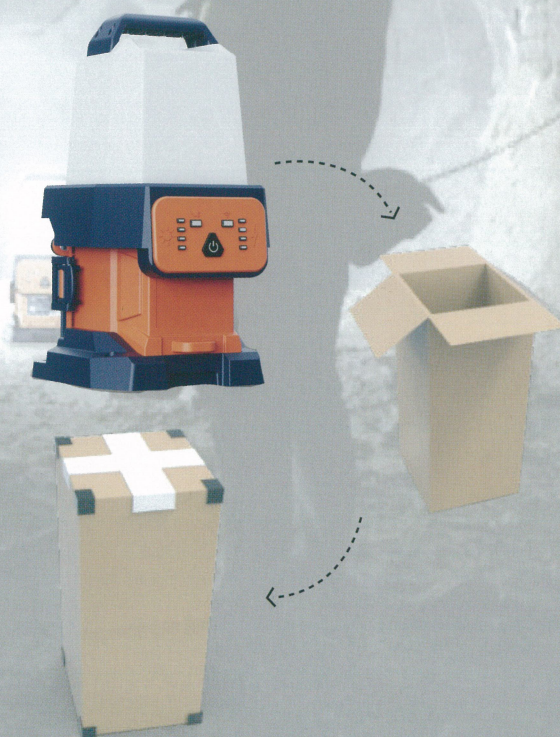

バッテリーを取り換えながら点灯すると何時間でも点灯することができます。

2KG

重量はたったの2KG  
簡単に持ち運びが  
できます。

量はたったの2KG簡単に持ち運びができます。

360°  
lighting

作業360度の点灯で周囲を明るく照らします。

MMC.,Co.Ltd  
Innovative LED Light Manufacturer

仕様  
PS-200

重量	2kg (本体のみ)
電源	バッテリー(D-24-100)
輝度	0~5,000Lm
点灯時間	8時間(D24-100でスタンダードの場合)
IP(防雨性能)	IP66
バッテリー	D24-100
使用温度	-10℃~50℃
作業可能温度	1~98%

### パッケージ

モデル	梱包サイズ	1箱/1梱包
PS-200	220x240x500mm	2.3KG±5%

ポータブル  
ハンディーライト

PS-200

近未来的なスタイルデザインで、高輝度の明かりを提供します。

株式会社 エムエムシー

愛知県春日井市不二ガ丘1-20  
TEL.0568-37-2010 FAX.0568-37-2011  
HP: <http://m-m-c.jp>

MMC.,Co.Ltd

ホームページは  
こちらからどうぞ

屋外・室内でスタンダード点灯で8時間点灯可能

※スタンダードバッテリー(D24-100使用時)

最大輝度  
5,000LM

ターボ 5,000LM  
スタンダード 3,000LM  
バランス 1,800LM  
Ecoモード 500LM

明るさを調整して最大44時間点灯します。

Ecoモード  
44h

バランス  
モード  
16h