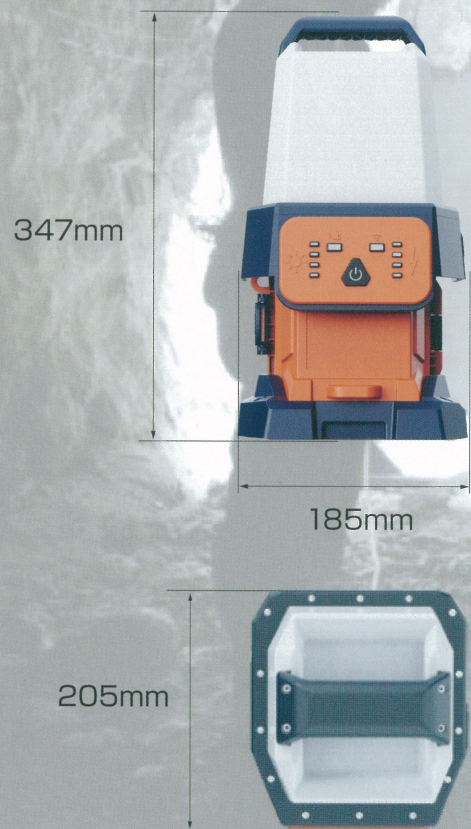

バッテリーを取り換えながら点灯すると何時間でも点灯することができます。

2KG

重量はたったの2KG  
簡単に持ち運びが  
できます。

量はたったの2KG簡単に持ち運びができます。

360°  
lighting

作業360度の点灯で周囲を明るく照らします。

MMC.,Co.Ltd  
Innovative LED Light Manufacturer

仕様  
PS-200

重量	2kg (本体のみ)
電源	バッテリー(D-24-100)
輝度	0~5,000Lm
点灯時間	8時間(D24-100でスタンダードの場合)
IP(防雨性能)	IP66
バッテリー	D24-100
使用温度	-10℃~50℃
作業可能温度	1~98%

### パッケージ

モデル	梱包サイズ	1箱/1梱包
PS-200	220x240x500mm	2.3KG±5%

ポータブル  
ハンディーライト

PS-200

近未来的なスタイルデザインで、高輝度の明かりを提供します。

株式会社 エムエムシー

愛知県春日井市不二ガ丘1-20  
TEL.0568-37-2010 FAX.0568-37-2011  
HP: <http://m-m-c.jp>

MMC.,Co.Ltd