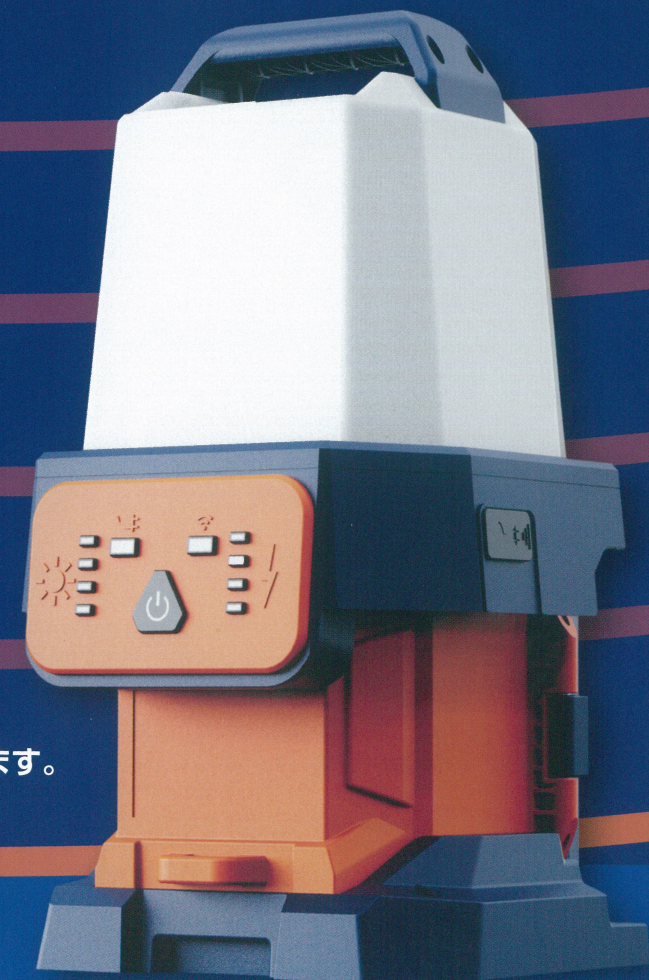

バッテリーを取り換えながら点灯すると何時間でも点灯することができます。

2KG

重量はたったの2KG  
簡単に持ち運びが  
できます。

量はたったの2KG簡単に持ち運びができます。

360°  
lighting

作業360度の点灯で周囲を明るく照らします。

MMC.,Co.Ltd  
Innovative LED Light Manufacturer

仕様  
PS-200

重量	2kg (本体のみ)
電源	バッテリー(D-24-100)
輝度	0~5,000Lm
点灯時間	8時間(D24-100でスタンダードの場合)
IP(防雨性能)	IP66
バッテリー	D24-100
使用温度	-10℃~50℃
作業可能温度	1~98%

### パッケージ

モデル	梱包サイズ	1箱/1梱包
PS-200	220x240x500mm	2.3KG±5%

ポータブル  
ハンディーライト

PS-200

近未来的なスタイルデザインで、高輝度の明かりを提供します。

株式会社 エムエムシー

愛知県春日井市不二ガ丘1-20  
TEL.0568-37-2010 FAX.0568-37-2011  
HP: <http://m-m-c.jp>

MMC.,Co.Ltd

ホームページは  
こちらからどうぞ

屋外・室内でスタンダード点灯で8時間点灯可能

※スタンダードバッテリー(D24-100使用時)

最大輝度  
5,000LM

ターボ 5,000LM  
スタンダード 3,000LM  
バランス 1,800LM  
Ecoモード 500LM

明るさを調整して最大44時間点灯します。

Ecoモード  
44h

バランス  
モード  
16h