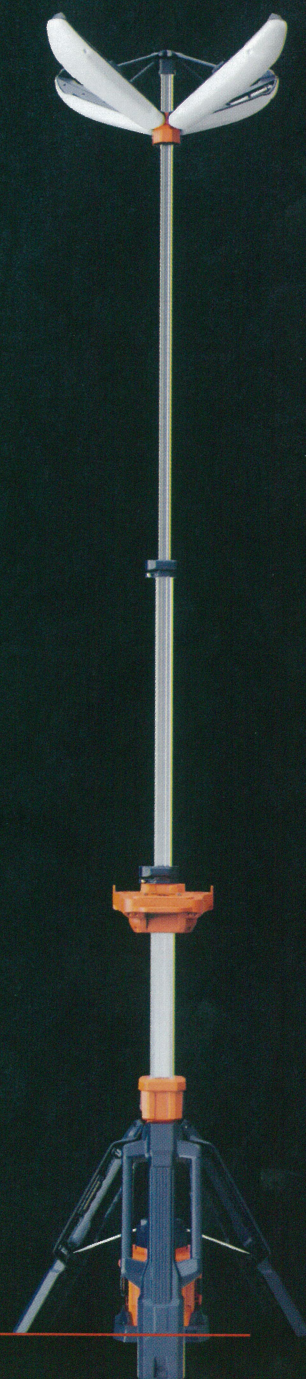

斬新なデザイン、機能も充実

組み立てはたったの20秒、小型軽量で持ち運びも簡単。
組み立てもワンタッチですぐに照明として使用できます。

今まで、このような照明器具があったでしょうか

夜間の建設現場

夜間の道路工事

インフラなど

採掘現場

夜間の鉄道保守工事

緊急時の照明

キャンプなどレジャーに

夜間のスポーツやイベント

運搬・移動・設置は 一人で楽々!

- ・一人で簡単持ち運び・瞬時の設置
- ・バッテリーが付いていても約7.5kg
- ・女性でも簡単に運べます

1.3m

2.5m

仕様

PL-200

高さ	1.3m~2.5m
重量	6.5kg(本体)
電源	D24バッテリーパック/AC100-277V
輝度	0~11,000LM
点灯可能時間	>4時間 (Standard mode,D24-100)
防雨性	IP66
USB出力電源	5V 2A(2ポート)

品番 MMC-PL-200	PL-200 ライトタワー			
	ターボモード	スタンダードモード	バランスモード	Ecoモード
モード	ターボモード	スタンダードモード	バランスモード	Ecoモード
明るさ	5,000lm	3,000lm	1,800lm	500lm
点灯時間(DC24-54)バッテリー1個専用	2h	4h	8h	22h
点灯時間(DC24-100)バッテリー1個専用	4h	8h	16h	44h