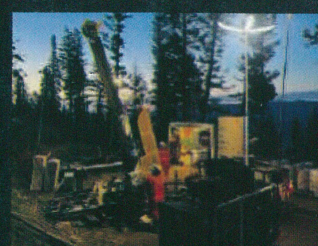

斬新なデザイン、機能も充実

組み立てはたったの20秒、小型軽量で持ち運びも簡単。
組み立てもワンタッチですぐに照明として使用できます。

今まで、このような照明器具があったでしょうか

夜間の建設現場

夜間の道路工事

インフラなど

採掘現場

夜間の鉄道保守工事

緊急時の照明

キャンプなどレジャーに

夜間のスポーツやイベント

運搬・移動・設置は 一人で楽々!

- ・一人で簡単持ち運び・瞬時の設置
- ・バッテリーが付いていても約7.5kg
- ・女性でも簡単に運べます

1.3m

2.5m

仕様