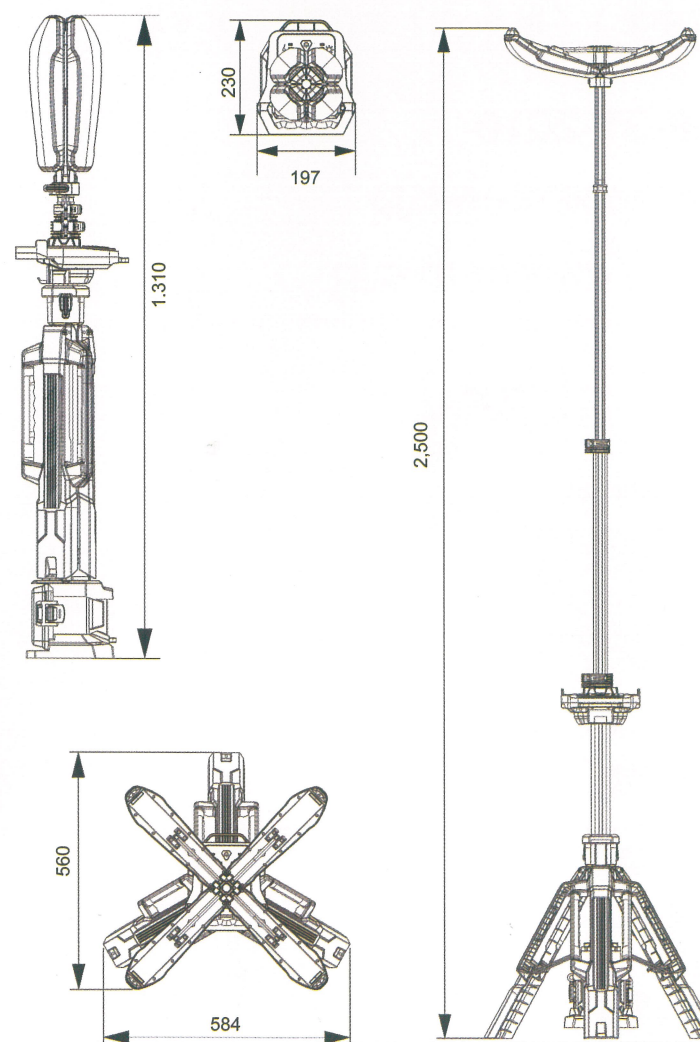

緊急時の照明

キャンプなどレジャーに

夜間のスポーツやイベント

運搬・移動・設置は 一人で楽々!

- ・一人で簡単持ち運び・瞬時の設置
- ・バッテリーが付いていても約7.5kg
- ・女性でも簡単に運べます

1.3m

2.5m

仕様

PL-200

高さ	1.3m~2.5m
重量	6.5kg(本体)
電源	D24バッテリーパック/AC100-277V
輝度	0~11,000LM
点灯可能時間	>4時間 (Standard mode,D24-100)
防雨性	IP66
USB出力電源	5V 2A(2ポート)

品番 MMC-PL-200	PL-200 ライトタワー			
	ターボモード	スタンダードモード	バランスモード	Ecoモード
モード	ターボモード	スタンダードモード	バランスモード	Ecoモード
明るさ	5,000lm	3,000lm	1,800lm	500lm
点灯時間(DC24-54)バッテリー1個専用	2h	4h	8h	22h
点灯時間(DC24-100)バッテリー1個専用	4h	8h	16h	44h

サイズ

パッケージ

モデル	梱包サイズ	1箱/1梱包
PL-200	1.355x240x300mm	8.0KG±5%