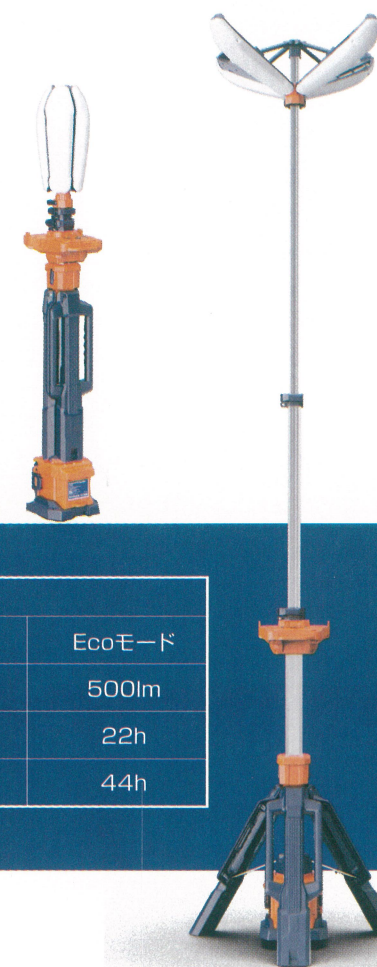

斬新なデザイン、機能も充実

組み立てはたったの20秒、小型軽量で持ち運びも簡単。
組み立てもワンタッチですぐに照明として使用できます。

今まで、このような照明器具があったでしょうか

夜間の建設現場

夜間の道路工事

インフラなど

採掘現場

夜間の鉄道保守工事

緊急時の照明

キャンプなどレジャーに

夜間のスポーツやイベント

運搬・移動・設置は 一人で楽々!

- ・一人で簡単持ち運び・瞬時の設置
- ・バッテリーが付いていても約7.5kg
- ・女性でも簡単に運べます

1.3m

2.5m

仕様

PL-200

高さ	1.3m~2.5m
重量	6.5kg(本体)
電源	D24バッテリーパック/AC100-277V
輝度	0~11,000LM
点灯可能時間	>4時間 (Standard mode,D24-100)
防雨性	IP66
USB出力電源	5V 2A(2ポート)

品番 MMC-PL-200	PL-200 ライトタワー			
	ターボモード	スタンダードモード	バランスモード	Ecoモード
モード	ターボモード	スタンダードモード	バランスモード	Ecoモード
明るさ	5,000lm	3,000lm	1,800lm	500lm
点灯時間(DC24-54)バッテリー1個専用	2h	4h	8h	22h
点灯時間(DC24-100)バッテリー1個専用	4h	8h	16h	44h