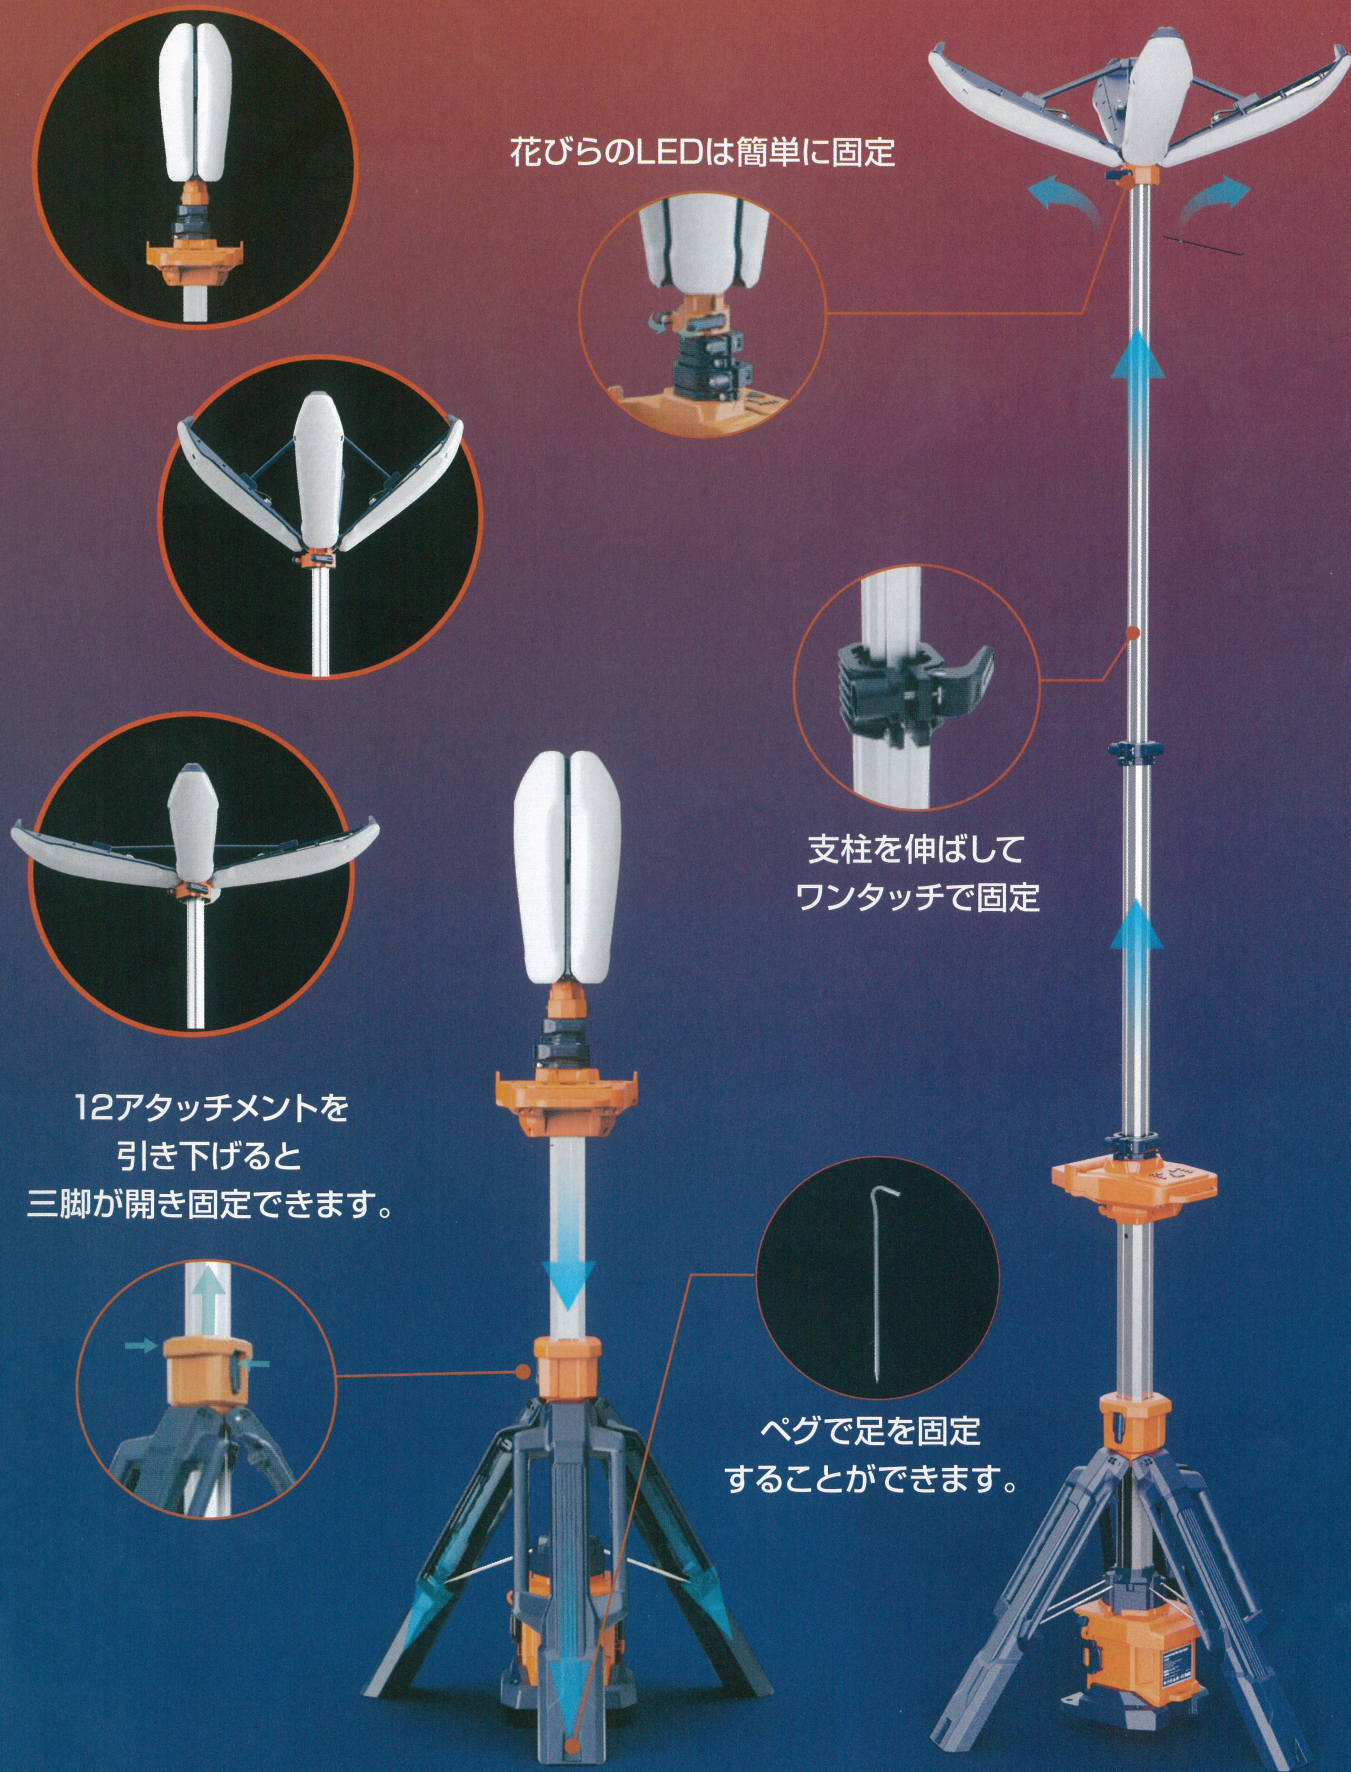

斬新なデザイン、機能も充実

組み立てはたったの20秒、小型軽量で持ち運びも簡単。
組み立てもワンタッチですぐに照明として使用できます。

今まで、このような照明器具があったでしょうか

夜間の建設現場

夜間の道路工事

インフラなど

採掘現場

夜間の鉄道保守工事

緊急時の照明

キャンプなどレジャーに

夜間のスポーツやイベント

運搬・移動・設置は 一人で楽々!

- ・一人で簡単持ち運び・瞬時の設置
- ・バッテリーが付いていても約7.5kg
- ・女性でも簡単に運べます

1.3m

2.5m

仕様

PL-200

高さ	1.3m~2.5m
重量	6.5kg(本体)
電源	D24バッテリーパック/AC100-277V
輝度	0~11,000LM
点灯可能時間	>4時間 (Standard mode,D24-100)
防雨性	IP66
USB出力電源	5V 2A(2ポート)

品番 MMC-PL-200	PL-200 ライトタワー			
	ターボモード	スタンダードモード	バランスモード	Ecoモード
モード	ターボモード	スタンダードモード	バランスモード	Ecoモード
明るさ	5,000lm	3,000lm	1,800lm	500lm
点灯時間(DC24-54)バッテリー1個専用	2h	4h	8h	22h
点灯時間(DC24-100)バッテリー1個専用	4h	8h	16h	44h