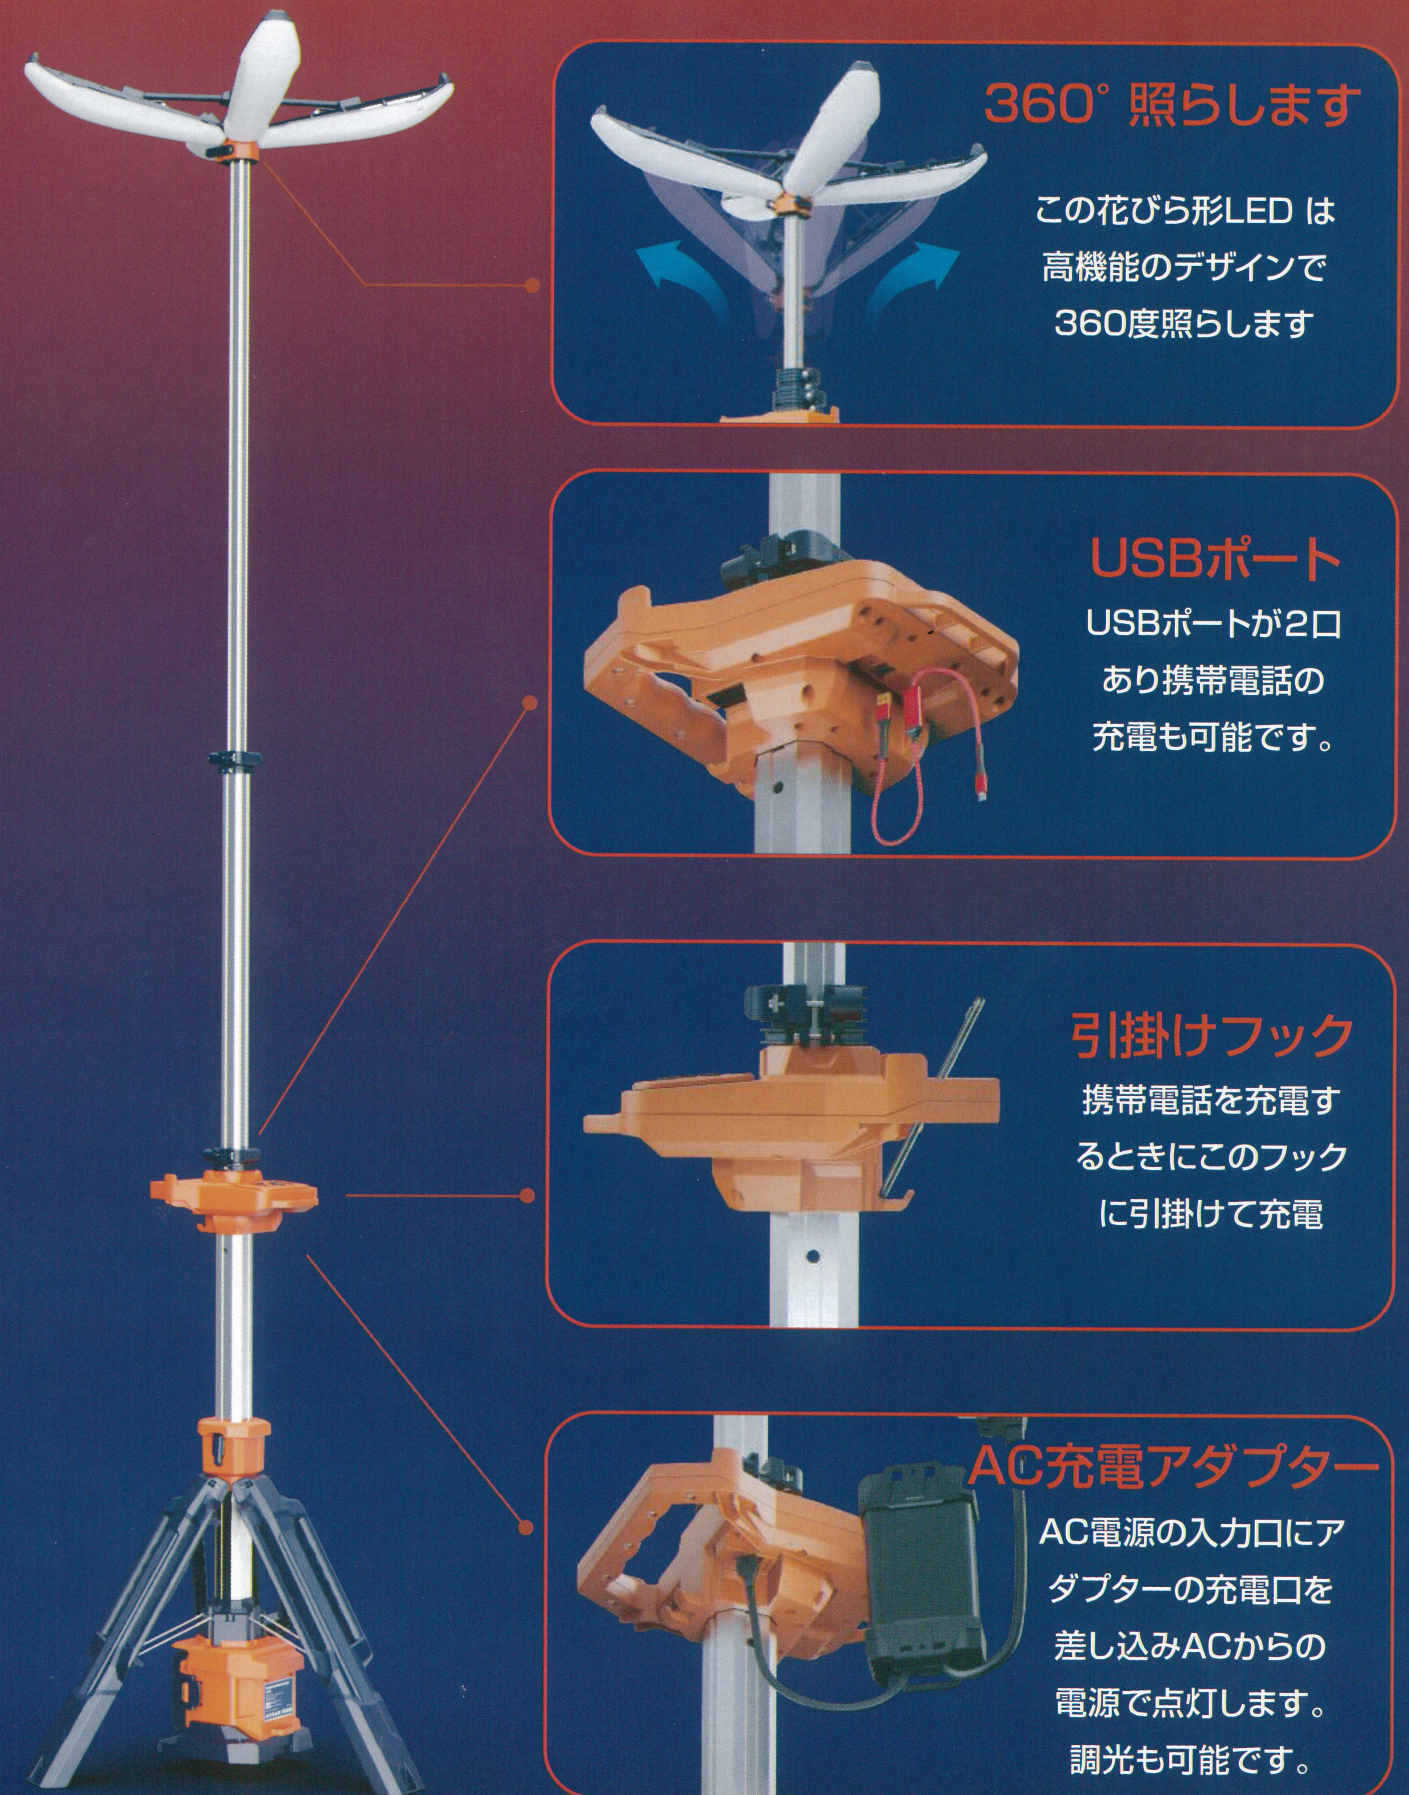

斬新なデザイン、機能も充実

組み立てはたったの20秒、小型軽量で持ち運びも簡単。
組み立てもワンタッチですぐに照明として使用できます。

今まで、このような照明器具があったでしょうか

夜間の建設現場

夜間の道路工事

インフラなど

採掘現場

夜間の鉄道保守工事

緊急時の照明

キャンプなどレジャーに

夜間のスポーツやイベント

運搬・移動・設置は 一人で楽々!

- ・一人で簡単持ち運び・瞬時の設置
- ・バッテリーが付いていても約7.5kg
- ・女性でも簡単に運べます

1.3m

2.5m

仕様

PL-200

高さ	1.3m~2.5m
重量	6.5kg(本体)
電源	D24バッテリーパック/AC100-277V
輝度	0~11,000LM
点灯可能時間	>4時間 (Standard mode,D24-100)
防雨性	IP66
USB出力電源	5V 2A(2ポート)

品番 MMC-PL-200	PL-200 ライトタワー			
	ターボモード	スタンダードモード	バランスモード	Ecoモード
モード	ターボモード	スタンダードモード	バランスモード	Ecoモード
明るさ	5,000lm	3,000lm	1,800lm	500lm
点灯時間(DC24-54)バッテリー1個専用	2h	4h	8h	22h
点灯時間(DC24-100)バッテリー1個専用	4h	8h	16h	44h